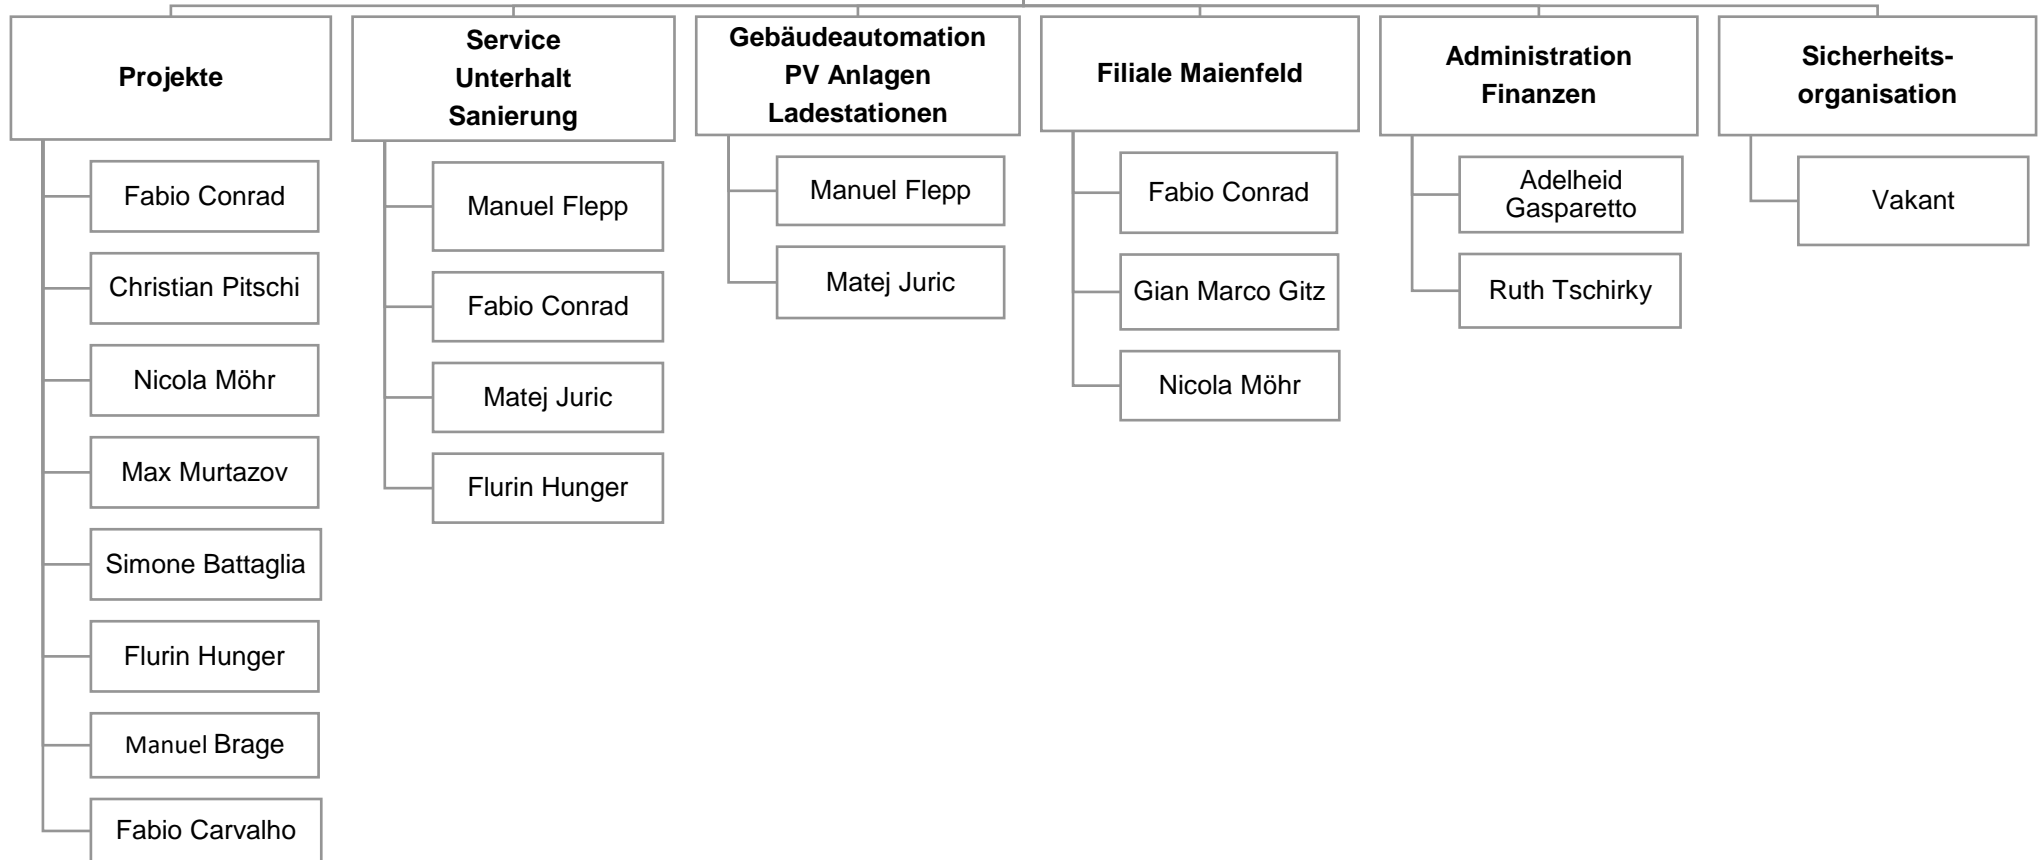

Geschäftsleitung

Diego Kocher
Stv. Manuel Flepp
Stv. Fabio Conrad

Lernende Elektroinstallateure EFZ, Montage-Elektriker EFZ

Fadri Zindel, Nahom Amanuel, Ramon Brassler, Felix Müller, Laurin Lötscher, Kerim Weber